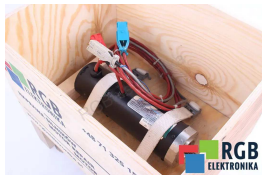

Naprawa BL2424-21-1-S-005 PACIFIC SCIENTIFIC

Naprawiamy każde urządzenie PACIFIC SCIENTIFIC. Jeśli nie znajdujesz urządzenia, które Cię interesuje, skontaktuj się z nami. **Bezpłatnie** odbieramy urządzenia za pośrednictwem kuriera lub osobiście, dzięki temu jesteśmy w stanie zrealizować naprawę nawet w kilka godzin. Zdiagnozujemy twój sprzęt **za darmo**, a jeśli nie zdecydujesz się na naprawę u nas, nie poniesiesz żadnych kosztów. Oferujemy **24 miesiące gwarancji** na całą zrealizowaną naprawę. Jesteśmy do dyspozycji całą dobę, także w weekendy i święta. Zadzwoń do nas na **numer dostępny 24/7: +48 71 750 09 77** i uzyskaj natychmiastową pomoc.

DANE TECHNICZNE

PRODUCENT	PACIFIC SCIENTIFIC
MODEL	BL2424-21-1-S-005
WAGA	5.0 kg

NAPISZ DO NAS
info24@rgbrepairs.pl

WSPARCIE DOSTĘPNE 24/7
[+48 717 500 977](tel:+48717500977)